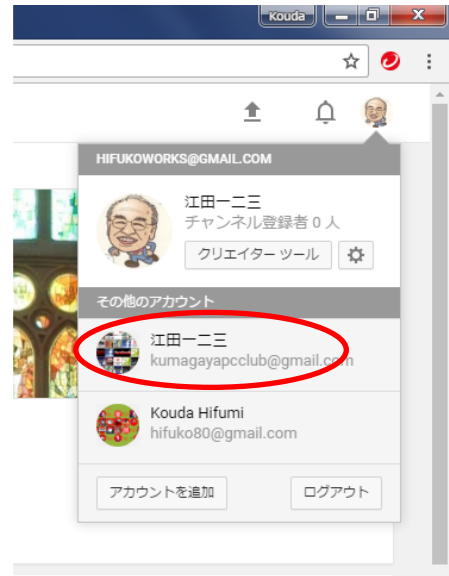

Youtube の見方

1. ホーム画面

Youtube のホームページ <https://www.youtube.com/>

2. youtube ムービー

3.チャンネル一覧(best of youtube 分野別)

4.マイチャンネル①

https://www.youtube.com/channel/UCKO6K0eAdI_zPfMGI7u1EIw

【重要】 マイチャンネルは個人の gmail アドレスで設定されます。

hifukoworks@gmail.com で登録済。

5.マイチャンネル切り替え

①hifukoworks@gmail.com

②kumagayapcclub@gmail.com

③hifuko80@gmail.com

右図の①～③を選択して

マイチャンネルをクリックすると

切り替わる。

6.登録チャンネル

お気に入りは【チャンネル登録】を
クリックすると、登録チャンネルに
加わります。

登録チャンネル画面(BIJINGA.JP)

7.登録関連チャンネル

関連チャンネルを選択すると、関連チャンネル画面になります。