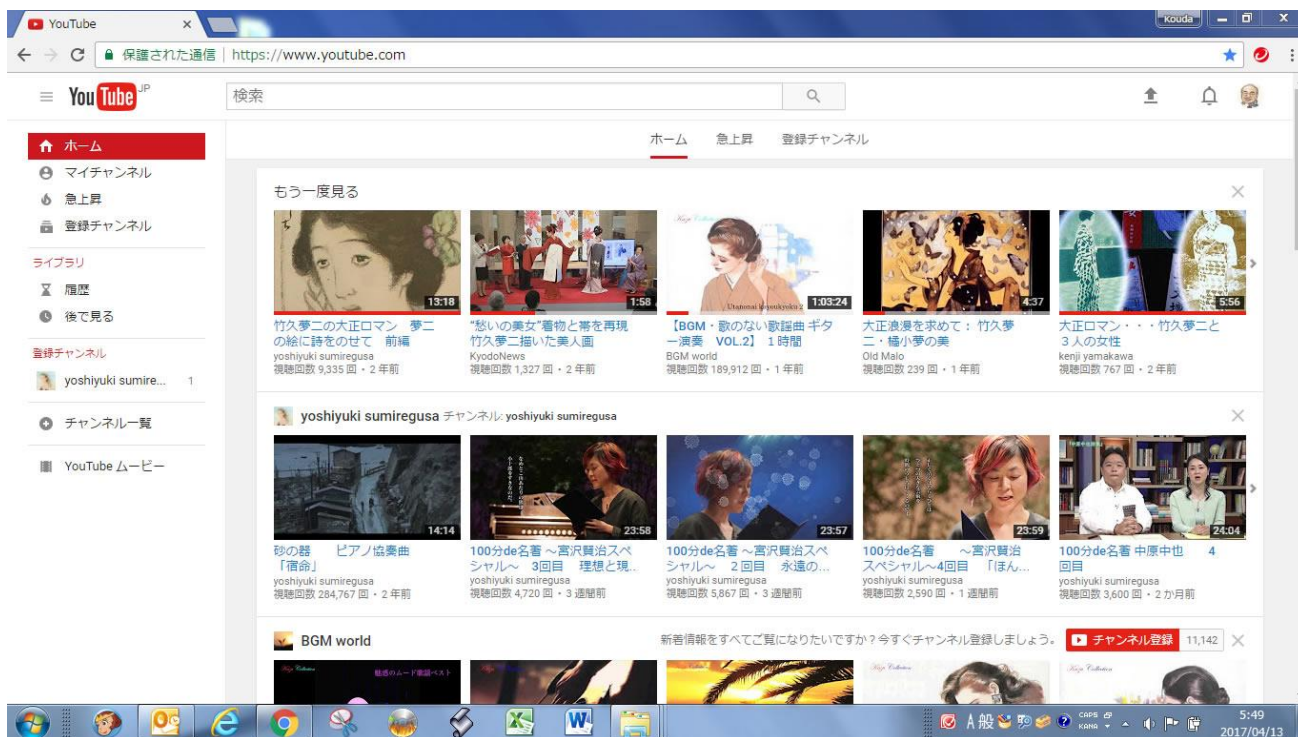

Youtube の見方

1. ホーム画面

Youtube のホームページ <https://www.youtube.com/>

2. youtube ムービー

3.チャンネル一覧(best of youtube 分野別)

4.マイチャンネル①

https://www.youtube.com/channel/UCKO6K0eAdI_zPfMGI7u1EIw

【重要】 マイチャンネルは個人の gmail アドレスで設定されます。