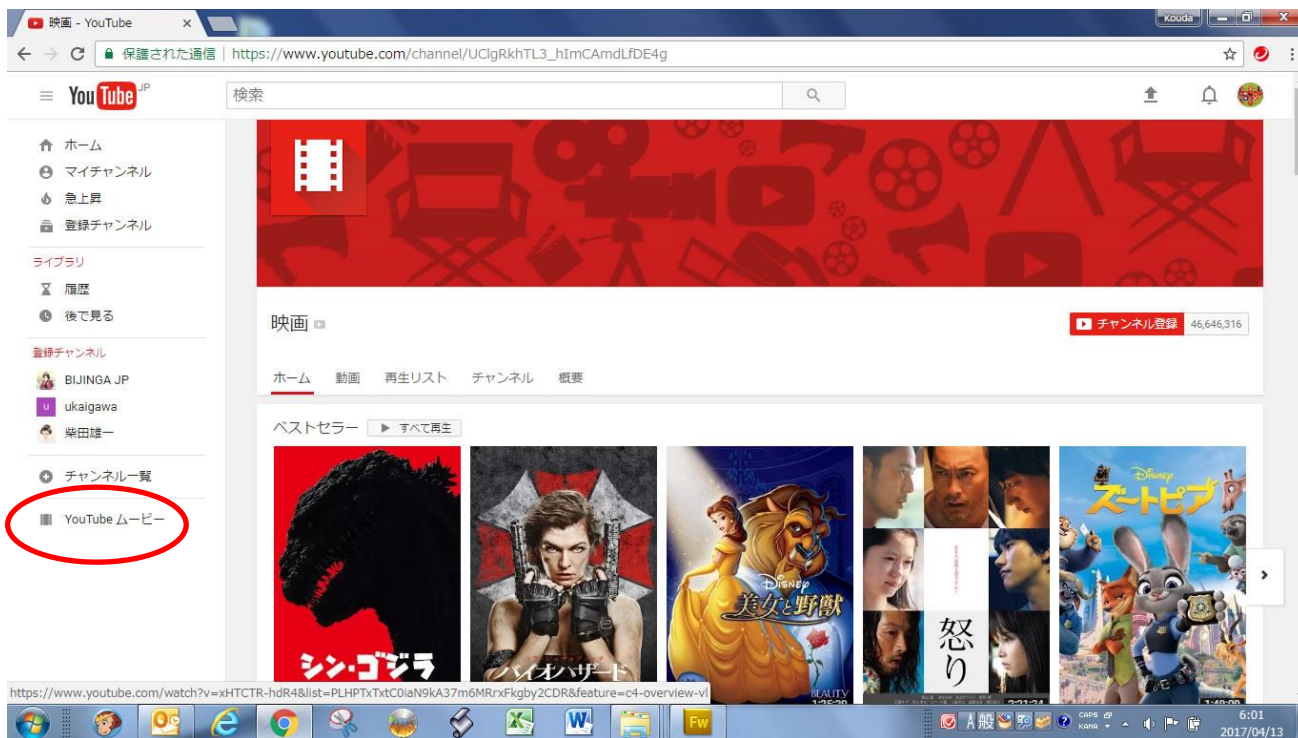

Youtube の見方

1. ホーム画面

Youtube のホームページ <https://www.youtube.com/>

2. youtube ムービー

3.チャンネル一覧(best of youtube 分野別)

4.マイチャンネル①

https://www.youtube.com/channel/UCKO6K0eAdI_zPfMGI7u1EIw

【重要】 マイチャンネルは個人の gmail アドレスで設定されます。