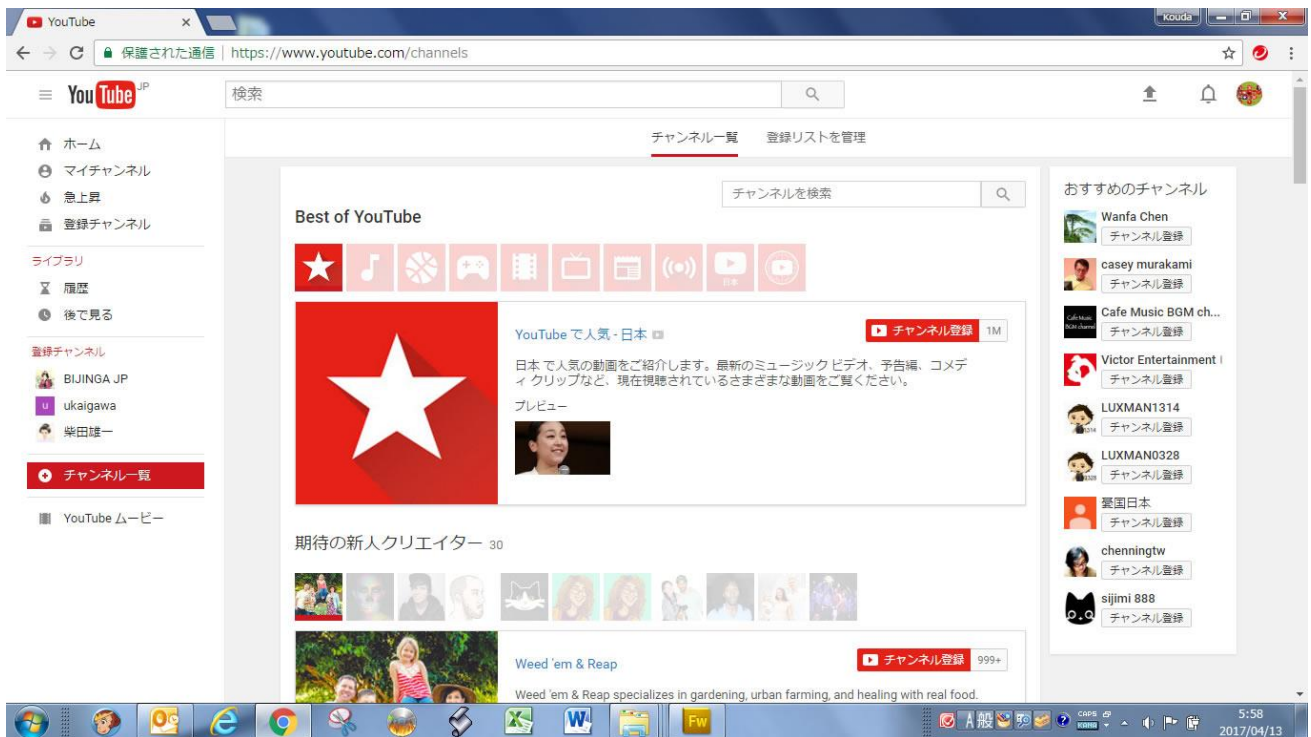

Youtube の見方

1. ホーム画面

Youtube のホームページ <https://www.youtube.com/>

2. youtube ムービー

3.チャンネル一覧(best of youtube 分野別)

4.マイチャンネル①

https://www.youtube.com/channel/UCKO6K0eAdI_zPfMGI7u1EIw

【重要】 マイチャンネルは個人の gmail アドレスで設定されます。