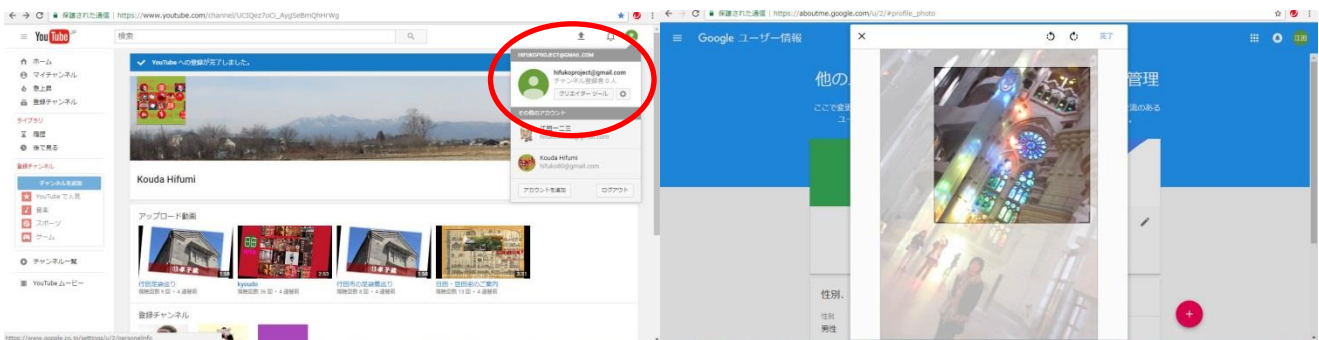

## 3.youtube マイチャンネル画面の作成