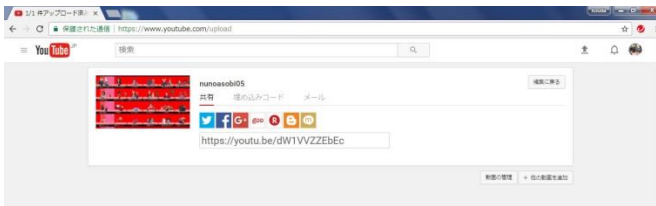

Youtube へのアップロード

1.アップロード マイチャンネル画面の右上の  をクリックします。

(1)データ(mvb)をアップロード

(2)サブネール選択

(3)アドレス確認

(4)埋め込みコード

(3) <https://www.youtube.com/embed/LdIUeOLku74>

(4) `<iframe width="248" height="155" src="https://www.youtube.com/embed/LdIUeOLku74" frameborder="0" allowfullscreen></iframe>`